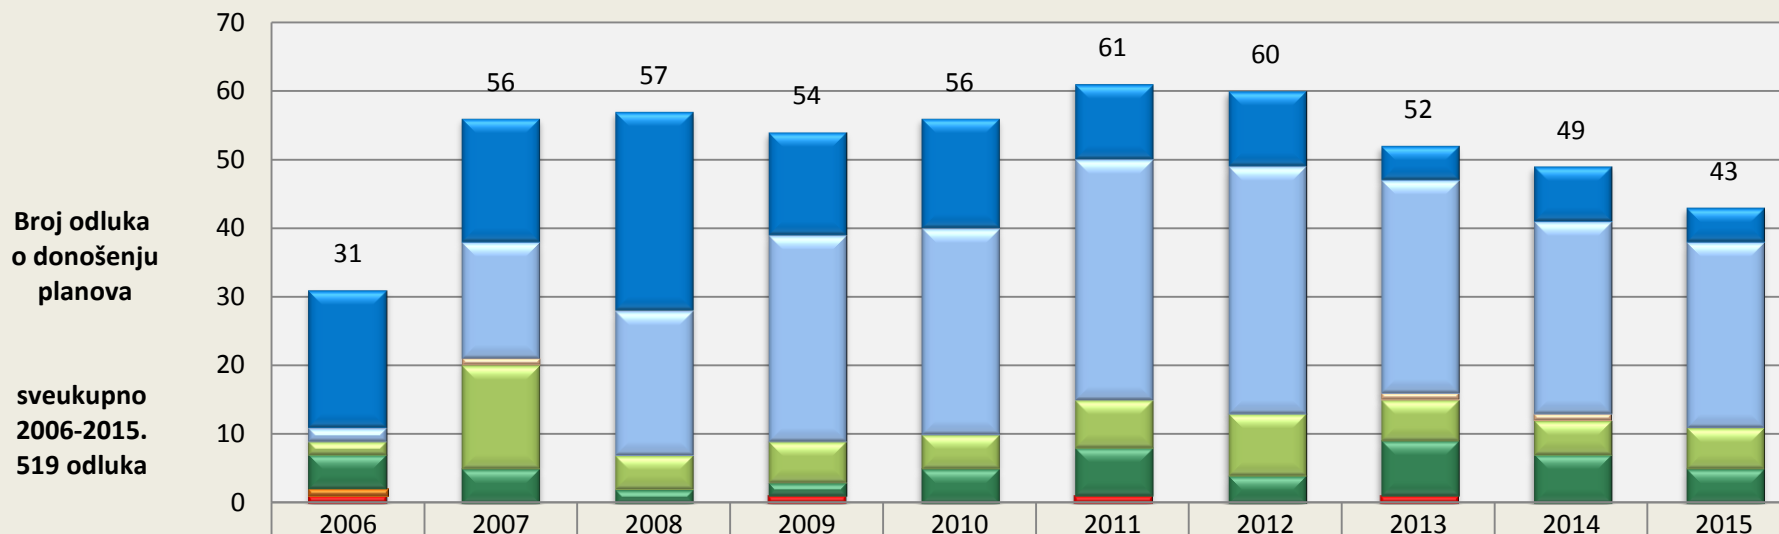

DINAMIKA DONOŠENJA PROSTORNIH PLANOVA U PGŽ 2006.-2015.GOD.

	2006	2007	2008	2009	2010	2011	2012	2013	2014	2015
■ DPU	20	18	29	15	16	11	11	5	8	5
■ UPU	2	17	21	30	30	35	36	31	28	27
■ GUP		1						1	1	
■ PPUO	2	15	5	6	5	7	9	6	5	6
■ PPUG	5	5	2	2	5	7	4	8	7	5
■ PPPPO	1									
■ PPŽ	1			1		1		1		
UKUPNI BROJ ODLUKA	31	56	57	54	56	61	60	52	49	43
Odluke - samo tekst	5	4	24	5	11	12	6	6	4	7